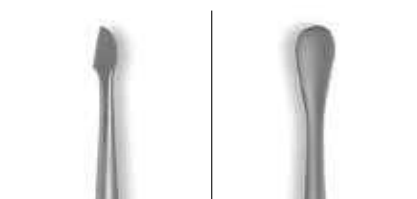

CREDO, FORBICI E RASCHINI

CREDO

CR01 Tagliacallosità Credo originale in acciaio inox

EK 8-11C Lamette Credo originali confezione 100 pz.

KS810 Tagliacallosità in acciaio inox

KS811 Lamette per tagliacallosità confezione 100 pz.

FORBICI

106

KR334 Forbice dritta punta arrotondata acciaio inox 13 cm

KR320 Forbice curva a punta in acciaio inox

KR322 Forbice curva a punta fine in acciaio inox

€ 12,00

RASCHINI

Avere sempre a portata di mano raschini e spingipelle affidabili è indispensabile per lavorare con precisione e sicurezza.

PODOCARE
Solingen

KS910

Raschino inox doppia punta

KS920

Raschino inox doppia punta

KS916

Raschino inox doppio

KS912

Raschino inox doppio

K458R

Raschino inox doppio per cuticole

€ 7,90